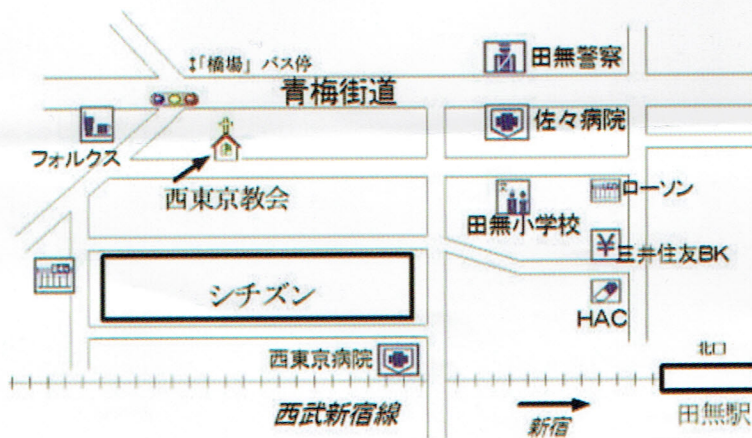

Access

西東京市田無町6-7-5
西武新宿線田無駅より徒歩10分

お問い合わせ
050-3620-7643